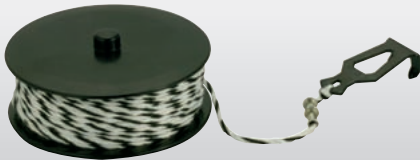

STANLEY	Description				€
0-42-087	Fausse Equerre Digitale 40 cm	X	1	3253560420871	109,00

FAUSSE EQUERRE 5025**STANLEY**

- Fausse équerre
- Talon en plastique antichoc
- Lame en acier trempé bleu
- Cran d'arrêt chromé

STANLEY	Description				€
0-47-440	Cordeau Traçeur Stanley ABS 30m	X	6	3253560474409	7,71

KIT CORDEAU TRACEUR STANLEY® ABS

STANLEY

- 0-47-440 Cordeau traceur Stanley® ABS
- 1-42-403 Biberon de poudre de traçage 115 g
- 0-42-287 Niveau à ficelle

STANLEY	Description				€
0-47-443	Set Courdeau Traçeur Stanley ABS 30m	X	5	3253560474430	9,70

FATMAX® XTREME™ CORDEAU DE RECHANGE

STANLEY
FatMax
XTREME

- Cordon de rechange 30m pour 0-47-480

STANLEY	Description				€
0-47-102	FatMax Xtreme Cordeau de Rechange	X	6	3253560471026	1,60